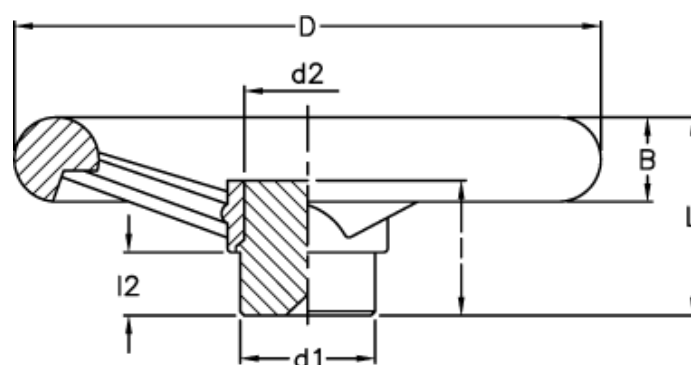

Varenummer: 2301077611
 Beskrivelse: E+G Håndhjul
 VR.200 FP

Mål

da max tilladelig
 boring uden not

db max tilladelig
 boring med not

B	= 24	l	= 43
b	= 6	L	= 56
C (N*m)	= 300	L (J)	= 16
D	= 198	l2	= 15
d1	= 40	t	= 24.8
d2	= 31		
da	= 26		
db	= 22		